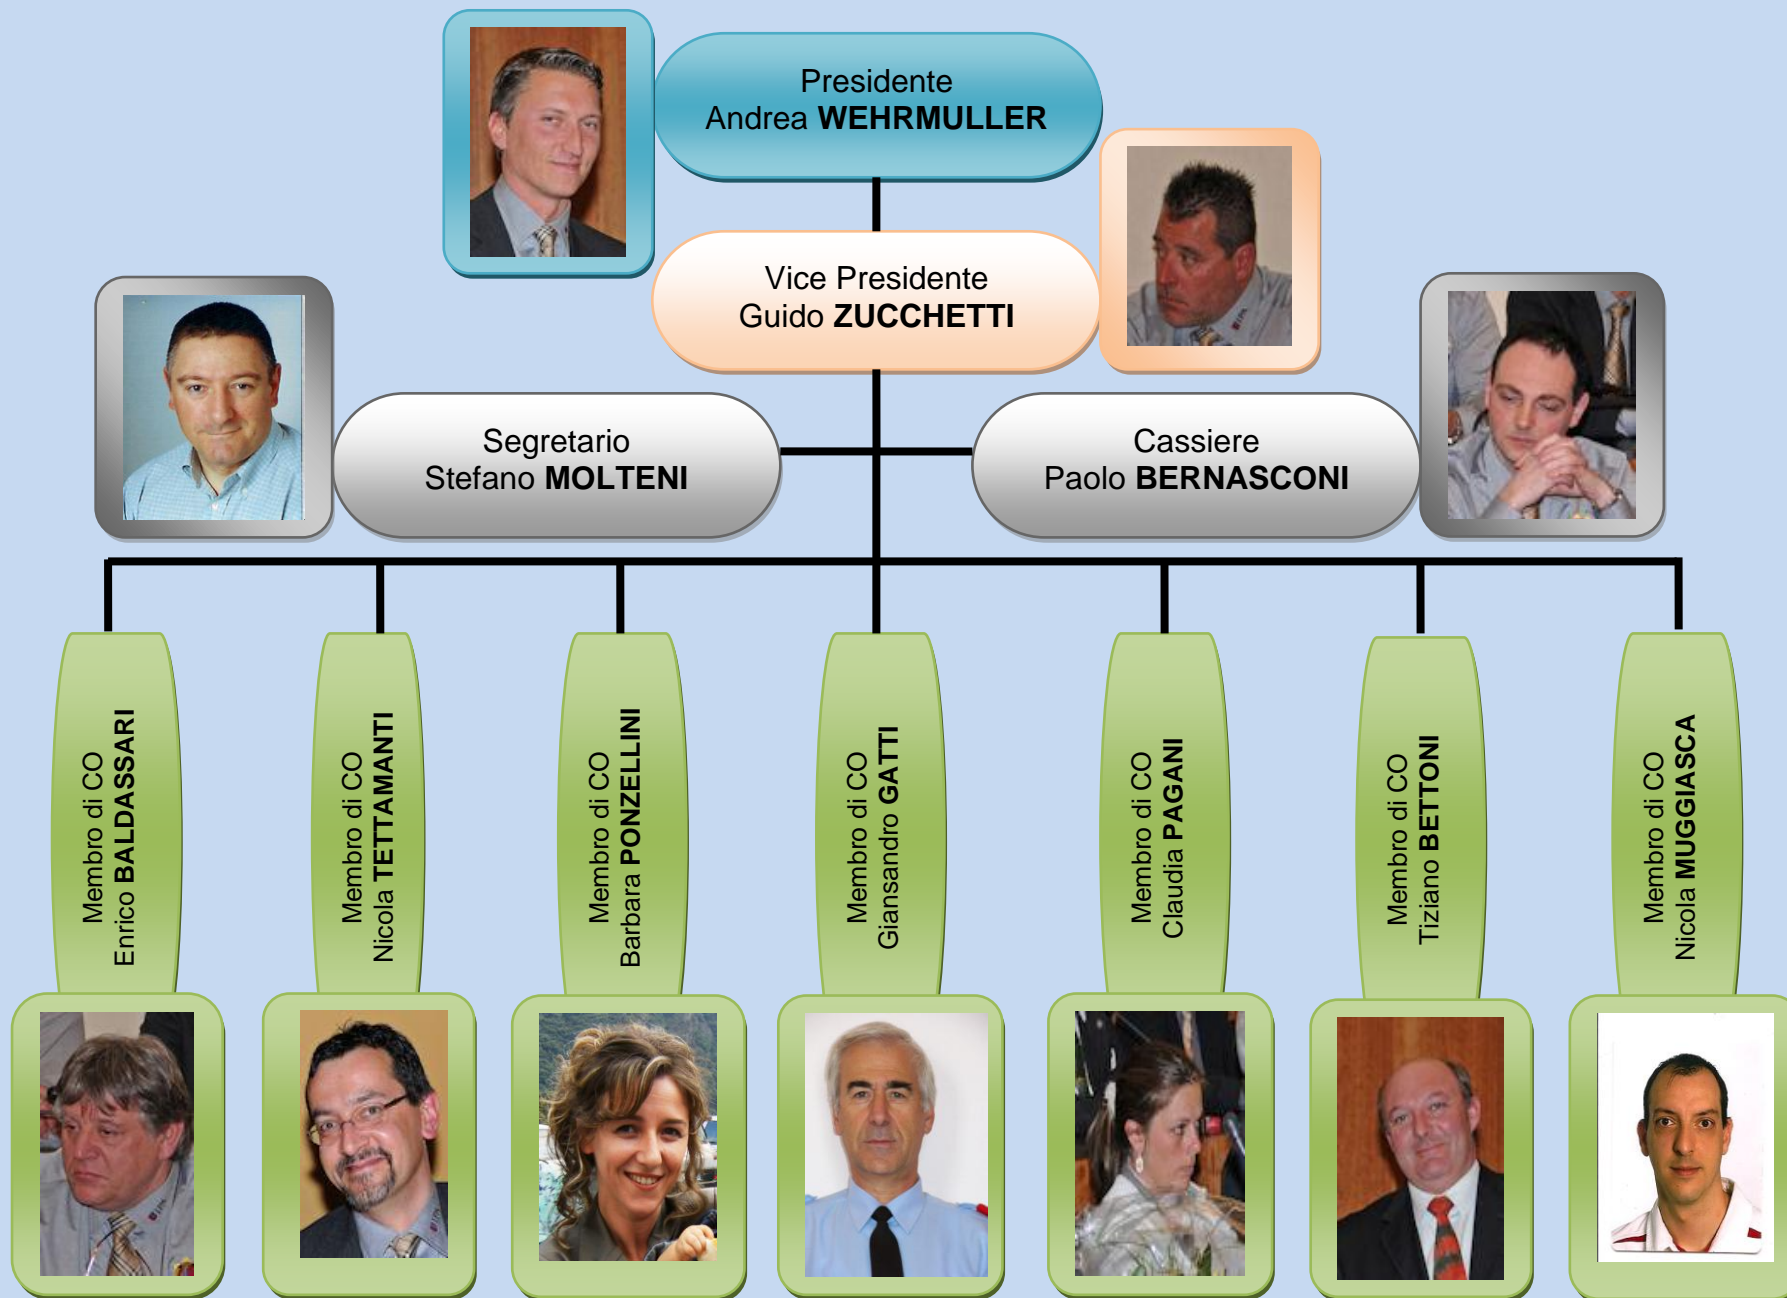

Comitato attuale

Presidente
Andrea **WEHRMULLER**
Polizia Cantonale
Via Bossi 2b
6900 - **LUGANO**
+41(0)91 815 52 26

Vice Presidente
Guido **ZUCCHETTI**
Corpo Guardie di Confine
6830 - **CHIASSO**
41 (0)91 986 75 21

Segretario
Stefano **MOLTENI**
Polizia Città di Lugano
6900 - **LUGANO**
+41(0)58 866 81 11

Cassiere
Paolo **BERNASCONI**
Polizia Cantonale
6500 - **BELLINZONA**
+41(0)91 814 67 46

Membro di CO
Enrico **BALDASSARI**
Polizia Cantonale
6500 - **BELLINZONA**
+41(0)91 814 68 77